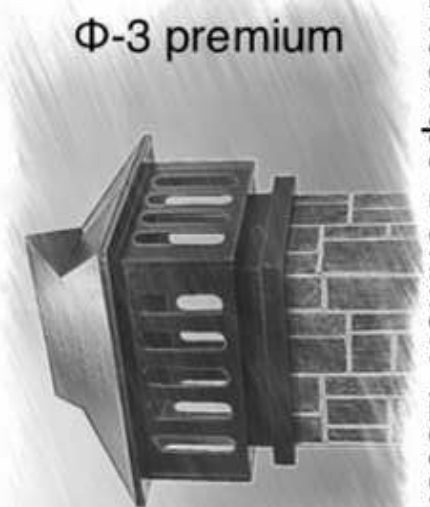

Заказать можно в офисе: пос. Деденево. Московское ш. д1А, или на сайте D-M-D.ru