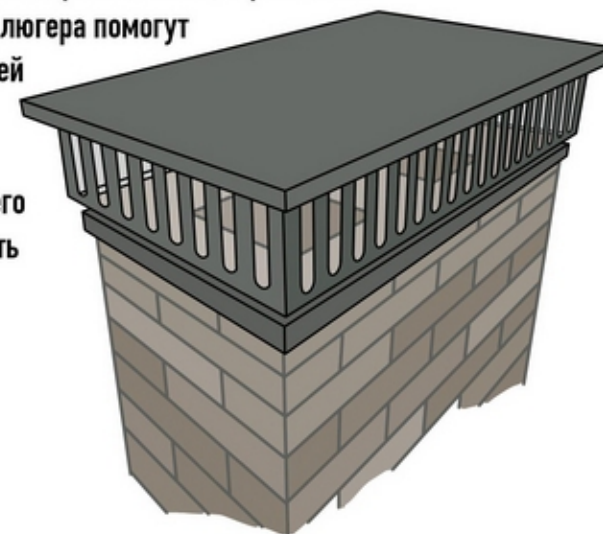

Ф-103

Заказать можно в офисе: пос.Деденево. Московское ш. д1А, или на сайте D-M-D.ru

Колпак на трубу дымохода

DMD | D-M-D.RU
8 /495/ 755 42 58

решение для
кровли. фасада. забора.

Каждый вид флюгарки имеет свои отличительные особенности, а предлагаемые нами 17 видов помогут выбрать изделие с учетом Вашего строения. Разного рода цвета и покрытия позволяют подобрать флюгарку по Вашему вкусу. Такие доп. опции как: сетка от птиц, вывод канала газохода /открытого или закрытого типа/, отражатель из нержавеющей стали, либо установка флюгера помогут подобрать изделие исходя из особенностей Вашего дымохода.

Делайте правильный выбор опций будущего изделия, тогда флюгарка будет служить Вам долгие годы!

Комплектующие к металлочерепице

1. Планка ендовы нижняя.
2. Планка снегозадержателя.
3. Планка фронтовая.
4. Конек плоский с подгибом.
5. Планка примыкания.
6. Планка угла внутреннего.
7. Накладка ендовы.
8. Планка карнизная.
9. Планка пристенная.