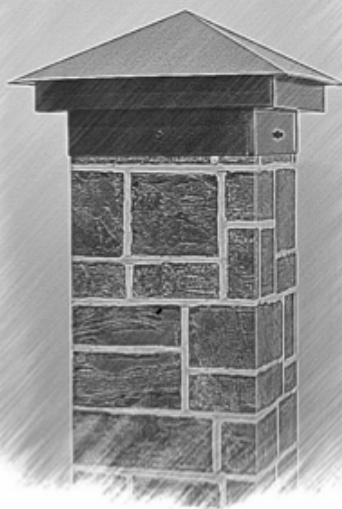

K-102

K-103