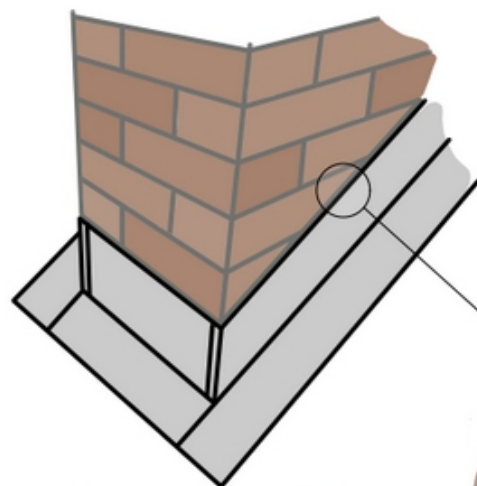

Металлический кожух на трубу

«цельное»
замковое соединение

«усиленное»
замковое соединение

«разборное»
замковое соединение

Изделия выполненные в металле - Print и Ecosteel /кирпич, дикий камень,песчаник/ настоящее открытие для тех кто хочет избежать кирпичной кладки дымохода, либо скрыть необратимые изменения в ветхих дымоходах

Доп. опция - планка Вака

Механически крепится к примыкаемой поверхности.
На верхнюю отбортовку наносится герметик.
/является отдельным элементом/

Металлический кожух имеет ряд преимуществ:

- простота монтажа
- длительный эксплуатационный период
- механическая прочность
- незначительный вес конструкции исключает необходимость изготовления фундамента