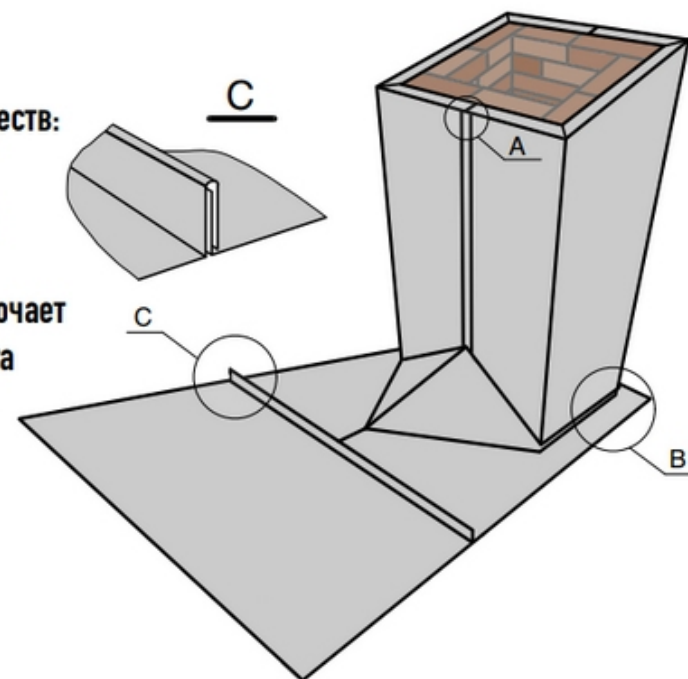

Металлический кожух на трубу

«цельное»
замковое соединение

«усиленное»
замковое соединение

«разборное»
замковое соединение

Изделия выполненные в металле - Print и Ecosteel /кирпич, дикий камень,песчаник/ настоящее открытие для тех кто хочет избежать кирпичной кладки дымохода, либо скрыть необратимые изменения в ветхих дымоходах

Доп. опция - планка Вака

Механически крепится к примыкаемой поверхности.
На верхнюю отбортовку наносится герметик.
/является отдельным элементом/

Металлический кожух имеет ряд преимуществ:

- простота монтажа
- длительный эксплуатационный период
- механическая прочность
- незначительный вес конструкции исключает необходимость изготовления фундамента