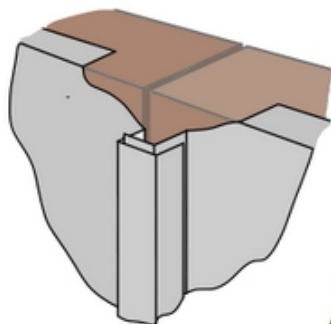

Металлический кожух на трубу

«цельное»
замковое соединение

«усиленное»
замковое соединение

«разборное»
замковое соединение

Изделия выполненные в металле - Print и Ecosteel /кирпич, дикий камень,песчаник/ настоящее открытие для тех кто хочет избежать кирпичной кладки дымохода, либо скрыть необратимые изменения в ветхих дымоходах

Доп. опция - планка Вака

Механически крепится к примыкаемой поверхности.
На верхнюю отбортовку наносится герметик.
/является отдельным элементом/

Металлический кожух имеет ряд преимуществ:

- простота монтажа
- длительный эксплуатационный период
- механическая прочность
- незначительный вес конструкции исключает необходимость изготовления фундамента