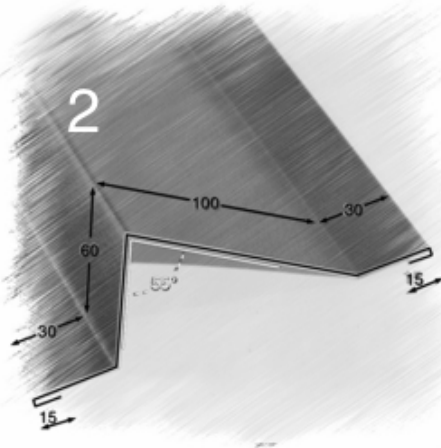

Комплектующие к металлочерепице

1. Планка ендовы нижняя.
2. Планка снегозадержателя.
3. Планка фронтовая.
4. Конек плоский с подгибом.
5. Планка примыкания.
6. Планка угла внутреннего.
7. Накладка ендовы.
8. Планка карнизная.
9. Планка пристенная.

Заказать можно в офисе:
пос. Деденево.Московское ш.д1А
или
на сайте:www.d-m-d.ru
тел. 8(495)755 42 58
DMD industries