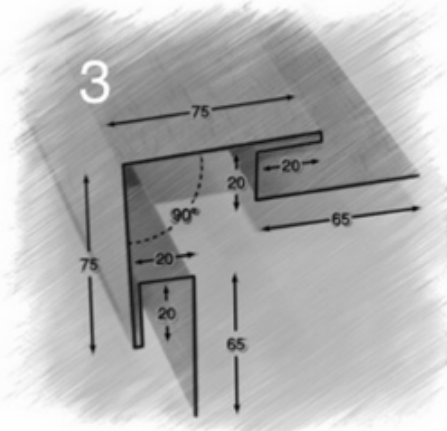

Комплектующие к металлическому сайдингу, /блок-хаус/

1. Планка внутреннего угла.

2. Планка стыковочная.

3. Планка внешнего угла.

4. Окантовочный профиль.

5. Оконный молдинг.

6. Фризовая полоса.

7. Отлив оконный.

8. Фризовая полоса комбинированная.

9. Отлив цоколя.