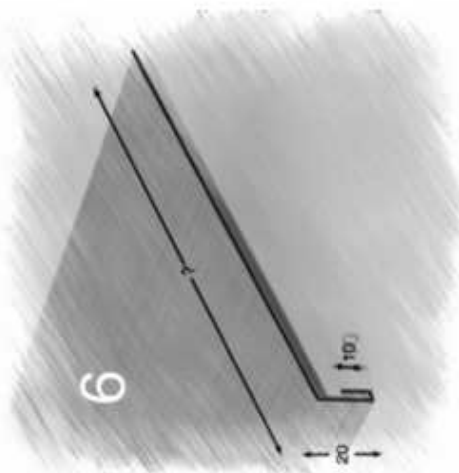

Комплектующие к металлическому сайдингу, /блок-хаус/

1. Планка внутреннего угла.

2. Планка стыковочная.

3. Планка внешнего угла.

4. Окантовочный профиль.

5. Оконный молдинг.

6. Фризовая полоса.

8. Фризовая полоса комбинированная.