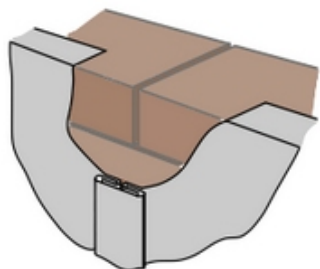

Металлический кожух на трубу

«цельное»
замковое соединение

«усиленное»
замковое соединение

«разборное»
замковое соединение

Изделия выполненные в металле - Print и Ecosteel /кирпич, дикий камень,песчаник/ настоящее открытие для тех кто хочет избежать кирпичной кладки дымохода, либо скрыть необратимые изменения в ветхих дымоходах

Доп. опция - планка Вака

Механически крепится к примыкаемой поверхности.
На верхнюю отбортовку наносится герметик.
/является отдельным элементом/

Металлический кожух имеет ряд преимуществ:

- простота монтажа
- длительный эксплуатационный период
- механическая прочность
- незначительный вес конструкции исключает необходимость изготовления фундамента