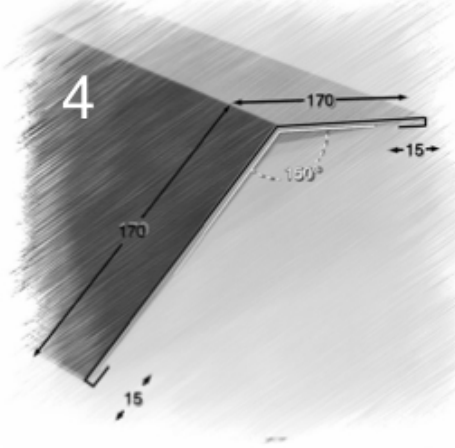

Комплектующие к металлочерепице

1. Планка ендовы нижняя.
2. Планка снегозадержателя.
3. Планка фронтовая.
4. Конек плоский с подгибом.
5. Планка примыкания.
6. Планка угла внутреннего.
7. Накладка ендовы.
8. Планка карнизная.
9. Планка пристенная.

Заказать можно в офисе:
пос. Деденево.Московское ш.д1А
или
на сайте:www.d-m-d.ru
тел. 8(495)755 42 58
DMD industries