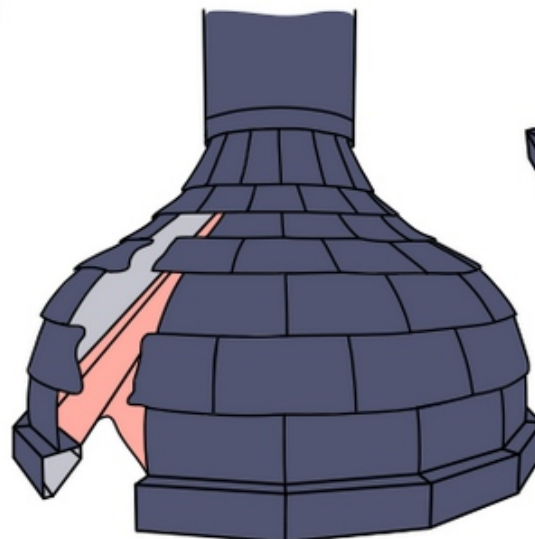

В доп. опции входят:

- декоративный поручень
- приточная вентиляция
- проушины для подвеса
- шибер с управлением
- лабиринтный жироуловитель
- внешний кожух с колпаком
- крышной вентилятор
- подсветка