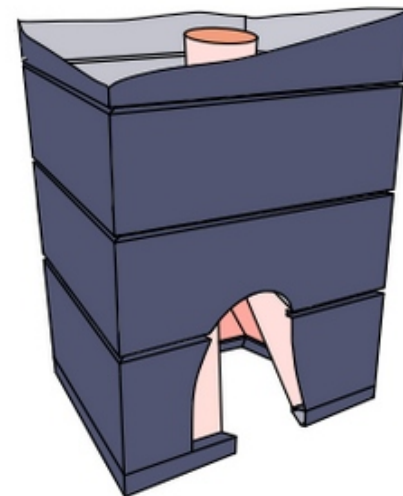

Металлический дымоборный зонт