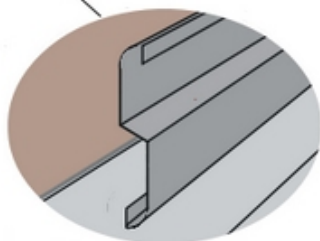

Металлический кожух на трубу

«цельное»
замковое соединение

«усиленное»
замковое соединение

«разборное»
замковое соединение

Изделия выполненные в металле - Print и Ecosteel /кирпич, дикий камень,песчаник/ настоящее открытие для тех кто хочет избежать кирпичной кладки дымохода, либо скрыть необратимые изменения в ветхих дымоходах

Доп. опция - планка Вака

Механически крепится к примыкаемой поверхности.
На верхнюю отбортовку наносится герметик.
/является отдельным элементом/

Металлический кожух имеет ряд преимуществ:

- простота монтажа
- длительный эксплуатационный период
- механическая прочность
- незначительный вес конструкции исключает необходимость изготовления фундамента