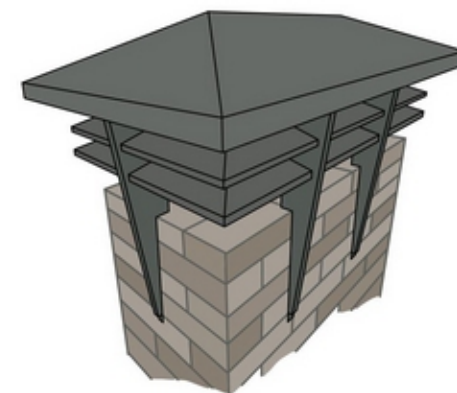

Колпак на трубу дымохода

DMD | D-M-D.RU
8 /495/ 755 42 58

решение для
кровли. фасада. забора.