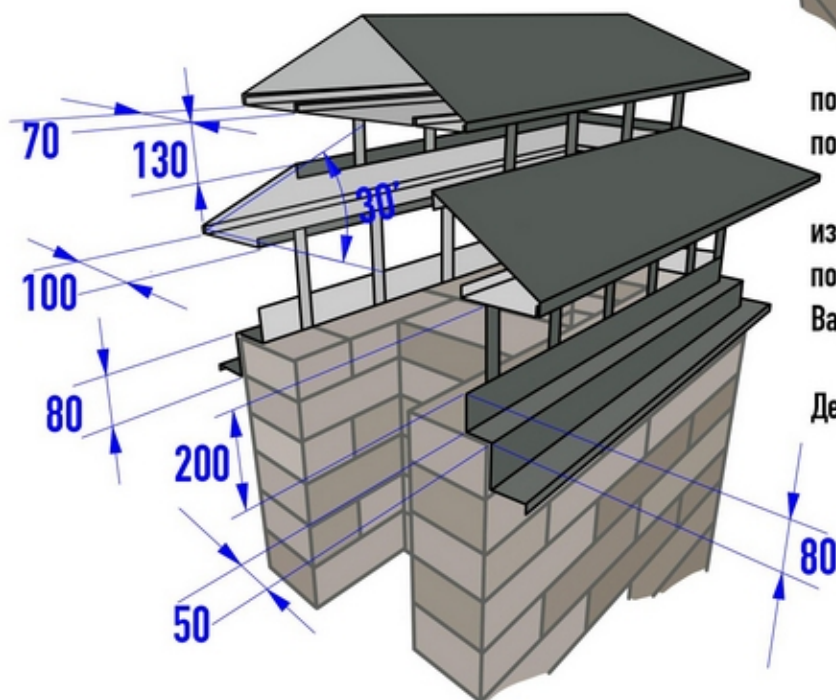

Колпак на трубу дымохода

DMD | D-M-D.RU
8 /495/ 755 42 58

решение для
кровли. фасада. забора.