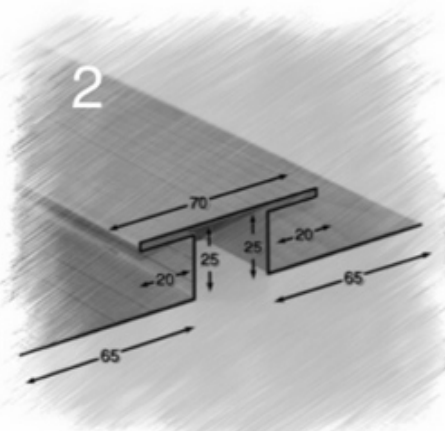

Комплектующие к металлическому сайдингу, /блок-хаус/

1. Планка внутреннего угла.

2. Планка стыковочная.

3. Планка внешнего угла.

4. Окантовочный профиль.

5. Оконный молдинг.

6. Фризовая полоса.

7. Отлив оконный.

8. Фризовая полоса комбинированная.

9. Отлив цоколя.