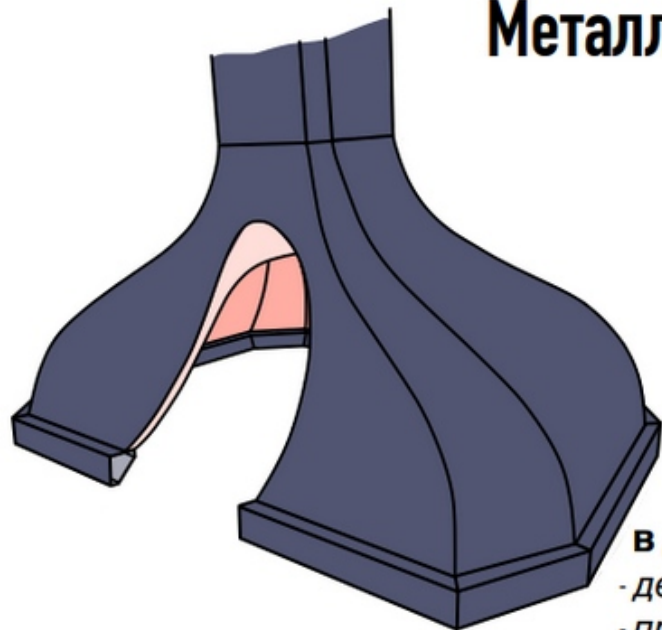

Металлический дымоборный зонт