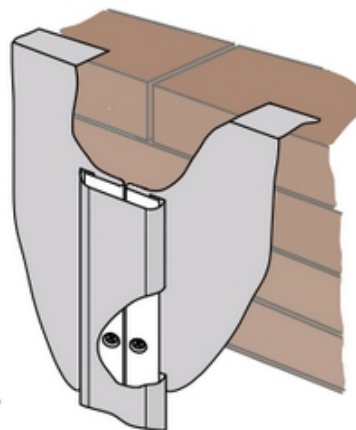

Металлический кожух на трубу

«цельное»
замковое соединение

«усиленное»
замковое соединение

«разборное»
замковое соединение

Изделия выполненные в металле - Print и Ecosteel /кирпич, дикий камень,песчаник/ настоящее открытие для тех кто хочет избежать кирпичной кладки дымохода, либо скрыть необратимые изменения в ветхих дымоходах

Доп. опция - планка Вака

Механически крепится к примыкаемой поверхности.
На верхнюю отбортовку наносится герметик.
/является отдельным элементом/

Металлический кожух имеет ряд преимуществ:

- простота монтажа
- длительный эксплуатационный период
- механическая прочность
- незначительный вес конструкции исключает необходимость изготовления фундамента