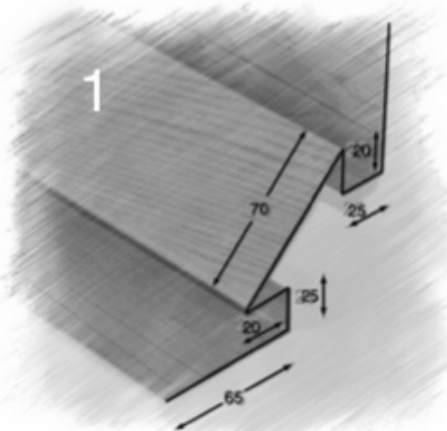

Комплектующие к металлическому сайдингу, /блок-хаус/

1. Планка внутреннего угла.

2. Планка стыковочная.

3. Планка внешнего угла.

4. Окантовочный профиль.

5. Оконный молдинг.

6. Фризовая полоса.

7. Отлив оконный.

8. Фризовая полоса комбинированная.

9. Отлив цоколя.