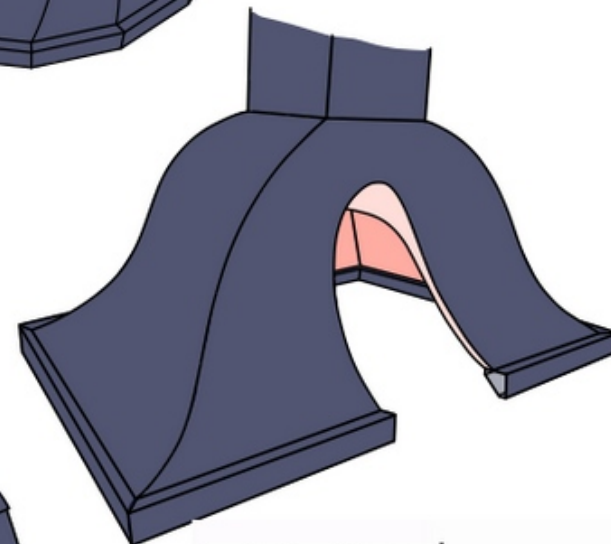

В доп. опции входят:

- декоративный поручень
- приточная вентиляция
- проушины для подвеса
- шибер с управлением
- лабиринтный жироуловитель
- внешний кожух с колпаком
- крышной вентилятор
- подсветка