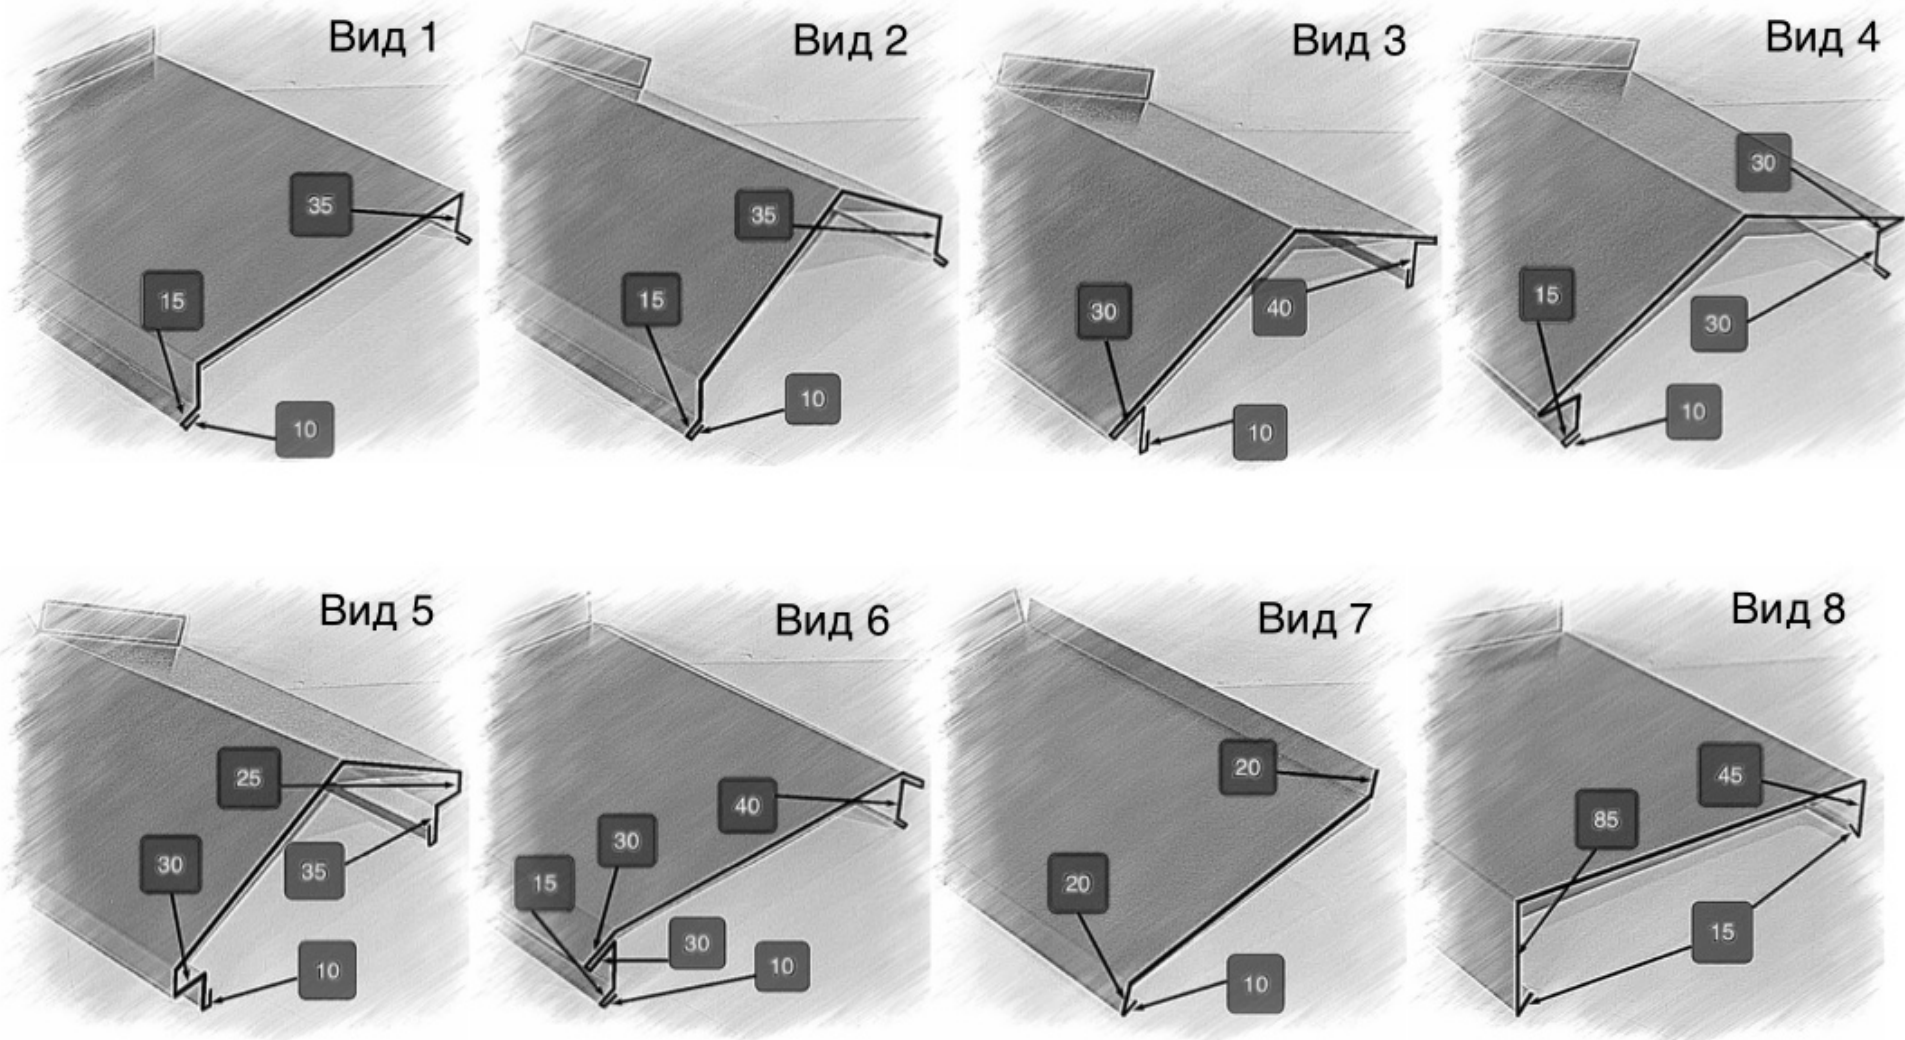

Парапеты, отливы для домов и заборов

DMD industries. Тел 755 42 58

Заказать можно в офисе: пос.Деденево. Московское ш. д1А, или на сайте D-M-D.ru