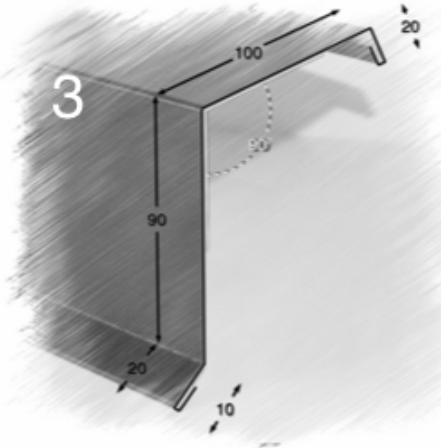

Комплектующие к металлочерепице

1. Планка ендовы нижняя.
2. Планка снегозадержателя.
3. Планка фронтовая.
4. Конек плоский с подгибом.
5. Планка примыкания.
6. Планка угла внутреннего.
7. Накладка ендовы.
8. Планка карнизная.
9. Планка пристенная.

Заказать можно в офисе:
пос. Деденево.Московское ш.д1А
или
на сайте:www.d-m-d.ru
тел. 8(495)755 42 58
DMD industries