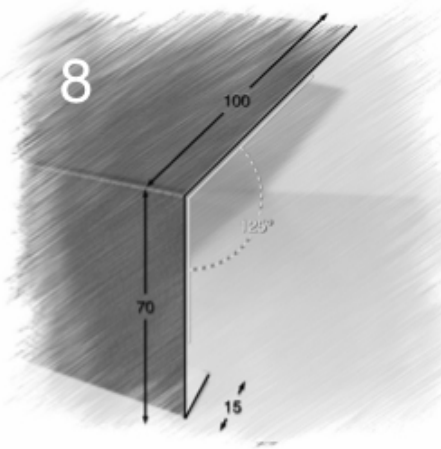

Комплектующие к металлочерепице

1. Планка ендовы нижняя.
2. Планка снегозадержателя.
3. Планка фронтовая.
4. Конек плоский с подгибом.
5. Планка примыкания.
6. Планка угла внутреннего.
7. Накладка ендовы.
8. Планка карнизная.
9. Планка пристенная.

Заказать можно в офисе:
пос. Деденево.Московское ш.д1А
или
на сайте:www.d-m-d.ru
тел. 8(495)755 42 58
DMD industries