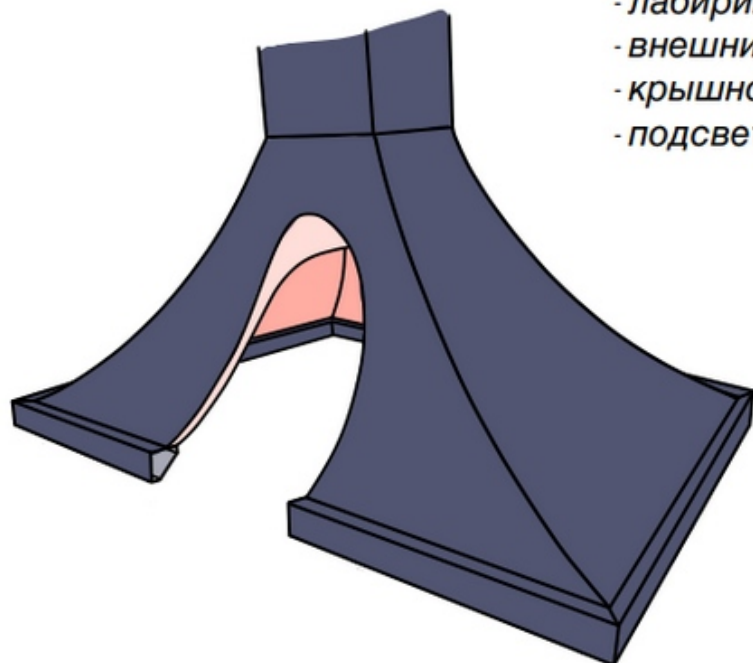

В доп. опции входят:

- декоративный поручень
- приточная вентиляция
- проушины для подвеса
- шибер с управлением
- лабиринтный жироуловитель
- внешний кожух с колпаком
- крышной вентилятор
- подсветка