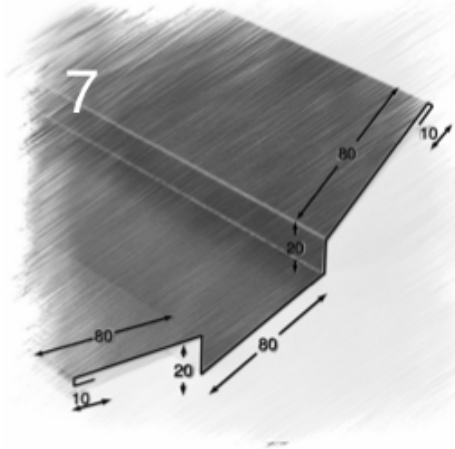

Комплектующие к металлочерепице

1. Планка ендовы нижняя.
2. Планка снегозадержателя.
3. Планка фронтовая.
4. Конек плоский с подгибом.
5. Планка примыкания.
6. Планка угла внутреннего.
7. Накладка ендовы.
8. Планка карнизная.
9. Планка пристенная.

Заказать можно в офисе:
пос. Деденево.Московское ш.д1А
или
на сайте:www.d-m-d.ru
тел. 8(495)755 42 58
DMD industries