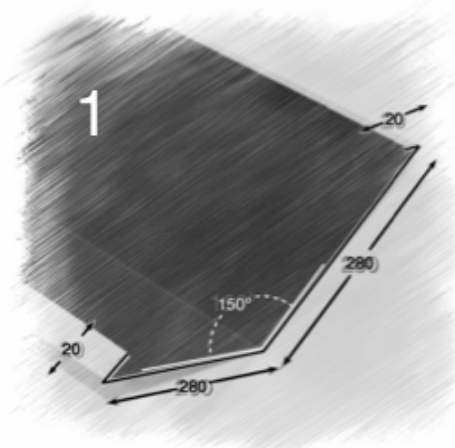

Комплектующие к металлочерепице

1. Планка ендовы нижняя.
2. Планка снегозадержателя.
3. Планка фронтовая.
4. Конек плоский с подгибом.
5. Планка примыкания.
6. Планка угла внутреннего.
7. Накладка ендовы.
8. Планка карнизная.
9. Планка пристенная.

Заказать можно в офисе:
пос. Деденево.Московское ш.д1А
или
на сайте:www.d-m-d.ru
тел. 8(495)755 42 58
DMD industries