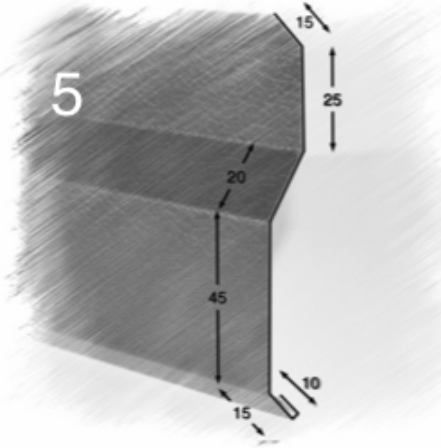

Комплектующие к металлочерепице

1. Планка ендовы нижняя.
2. Планка снегозадержателя.
3. Планка фронтовая.
4. Конек плоский с подгибом.
5. Планка примыкания.
6. Планка угла внутреннего.
7. Накладка ендовы.
8. Планка карнизная.
9. Планка пристенная.

Заказать можно в офисе:
пос. Деденево.Московское ш.д1А
или
на сайте:www.d-m-d.ru
тел. 8(495)755 42 58
DMD industries