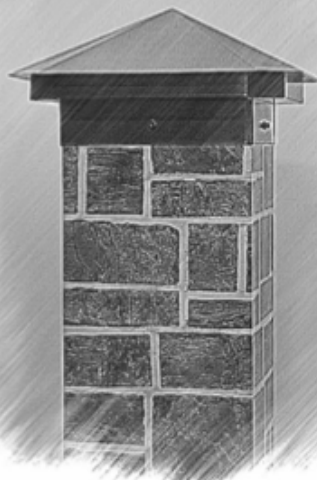

DMD industries. Тел 755 42 58

K-101

K-102

K-103

K-104

K-105

K-106

K-107

K-108

Колпак на столб

Заказать можно в офисе: пос.Деденево. Московское ш. д1А, или на сайте D-M-D.ru