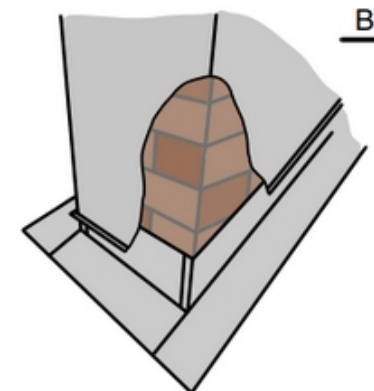

Металлический кожух на трубу

«цельное»
замковое соединение

«усиленное»
замковое соединение

«разборное»
замковое соединение

Изделия выполненные в металле - Print и Ecosteel /кирпич, дикий камень,песчаник/ настоящее открытие для тех кто хочет избежать кирпичной кладки дымохода, либо скрыть необратимые изменения в ветхих дымоходах

Доп. опция - планка Вака

Механически крепится к примыкаемой поверхности.
На верхнюю отбортовку наносится герметик.
/является отдельным элементом/

Металлический кожух имеет ряд преимуществ:

- простота монтажа
- длительный эксплуатационный период
- механическая прочность
- незначительный вес конструкции исключает необходимость изготовления фундамента